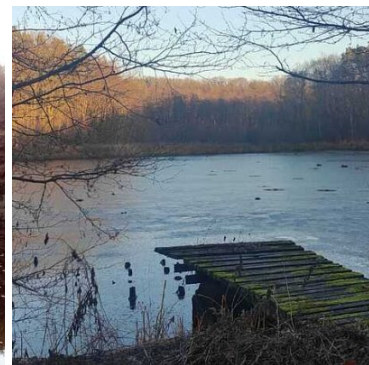

## DZIAŁKA NA SPRZEDAŻ

pow. działki: 2,73 m<sup>2</sup>,

Golczewo

Cena **350 000** zł

Na sprzedaż działka wraz ze stawami hodowlanymi o powierzchni 2,73 ha. Stawy są zadbane i w ciągłym użytkowaniu. Powierzchnia stawów graniczy z Golczewskim jeziorem Szczucze i znajdują się we wnętrzu lasu, co oznacza że są bardzo żyzne, ponieważ jest tam bardzo dużo owadów. Stawy są zasilane źródlaną wodą, która wypływa z lasu. Cała powierzchnia jest solidnie ogrodzona. W kompleksie znajdują się 4 stawy, które użytkowane są do hodowli w cyklu zamkniętym. Pierwszy staw był przeznaczony do tarła, drugi do narybku, trzeci do krocza, a czwarty największy do końcowej hodowli. W ostatniej fazie hodowli ryby osiągały wagę 3 kilogramów. Hodowla ryb może być perspektywiczną i dochodową działalnością dla potencjalnego nabywcy wraz z zakupem nieruchomości którą oferujemy.