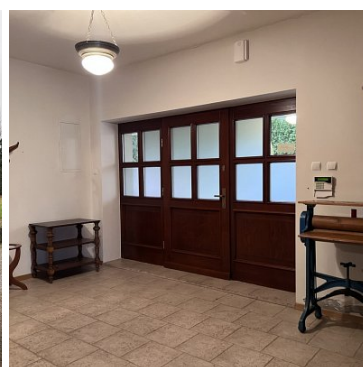

DOM NA SPRZEDAŻ

liczba pokoi: 4, pow. całkowita: 276,00 m², pow. działki: 4 500,00 m²,

Rurzyca

Cena **1 190 000** zł

UWAGA : Znaczna obniżka ceny z 1590000 na 1190000 PLN. Promocja aktualna do 15 sierpnia 2026 r.

Na sprzedaż

Dom wolno stojący , parterowy bungalow, zlokalizowany w cichej i spokojnej okolicy bezpośrednio przy wejściu do lasu - w RURZYCY (20 km od centrum Szczecina).

Dom o powierzchni całkowitej 276 m kw posadowiony na ładnie zagospodarowanej działce o powierzchni aż 4 500 m kw, ogrodzonej wysoką, metalową siatką.

Składa się z dużej , widnej , umeblowanej kuchni z wyposażoną spizarką, przestronnego salonu z kominkiem , z którego jest wyjście na taras i ogród, trzech sypialni , dwóch łazienek, pomieszczenia gospodarczego z całą aparaturą pompy ciepła.